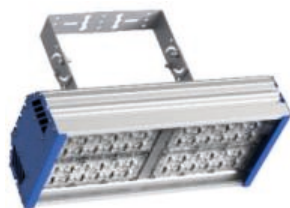

**УНИВЕРСАЛЬНЫЙ
СВЕТИЛЬНИК «VAR»**