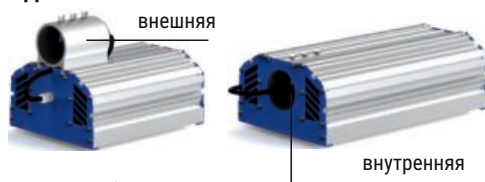

Варианты крепления

Консоль на трубу
до 60 мм