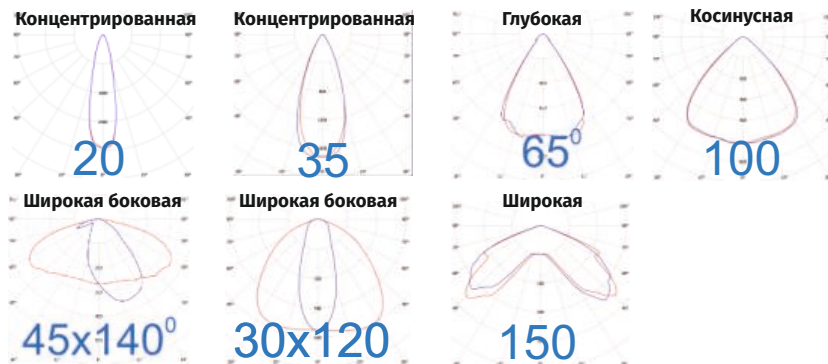

VAR-COB - серия светильника

120W - мощность светильника

135x75 - вторичная оптика

Без «(-C)» - универсальное крепление

КСС: ШБ, 45x140; К, 20; К, 35; Г 65; Д, 100; 30x120; 150

КСС: Ш, 135x75; К, 38; Г, 45; Г 60; Д, 90; Д, 120